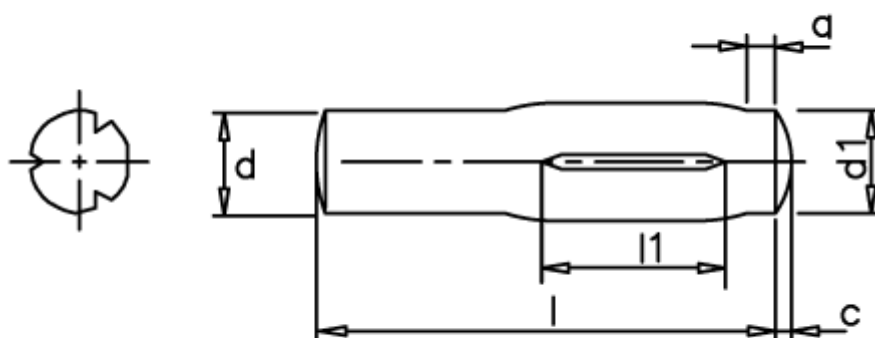

Varenummer: 08242410  
Beskrivelse: KLEE Kærvstift S24 2,5x10  
Stål

## Mål

a = 1 (+1)

d1 = 2.5

d2 = 2.65

Længde = 6-30